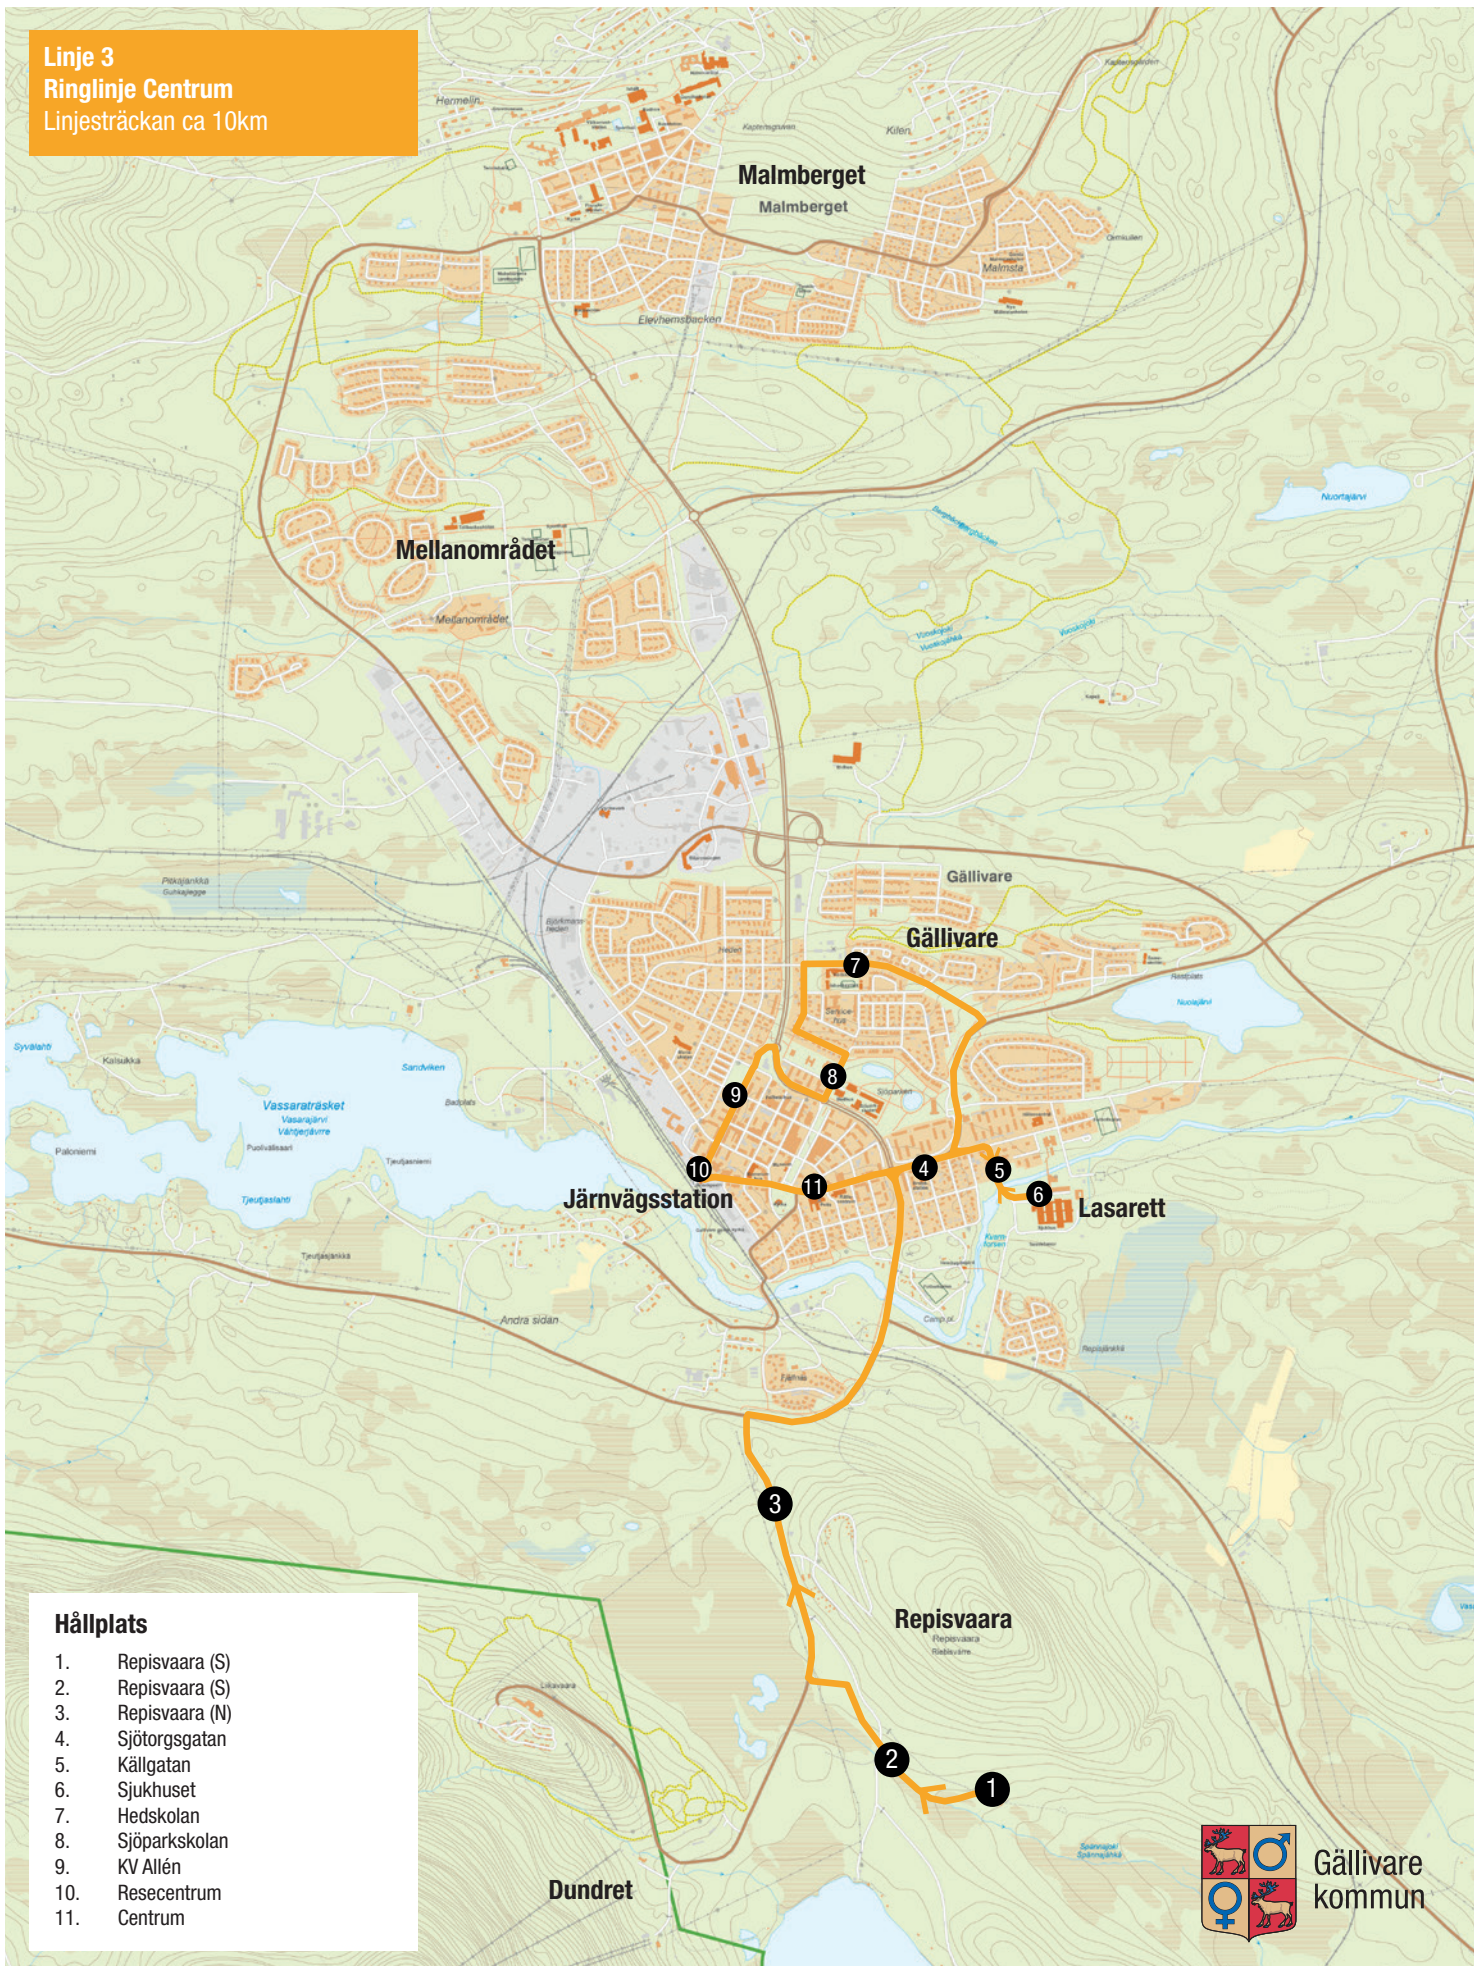

Linje 3
Ringlinje Centrum
Linjesträckan ca 10km

Hållplats

1. Repisvaara (S)
2. Repisvaara (S)
3. Repisvaara (N)
4. Sjötorosgatan
5. Källgatan
6. Sjukhuset
7. Hedskolan
8. Sjöparkskolan
9. KV Allén
10. Resecentrum
11. Centrum