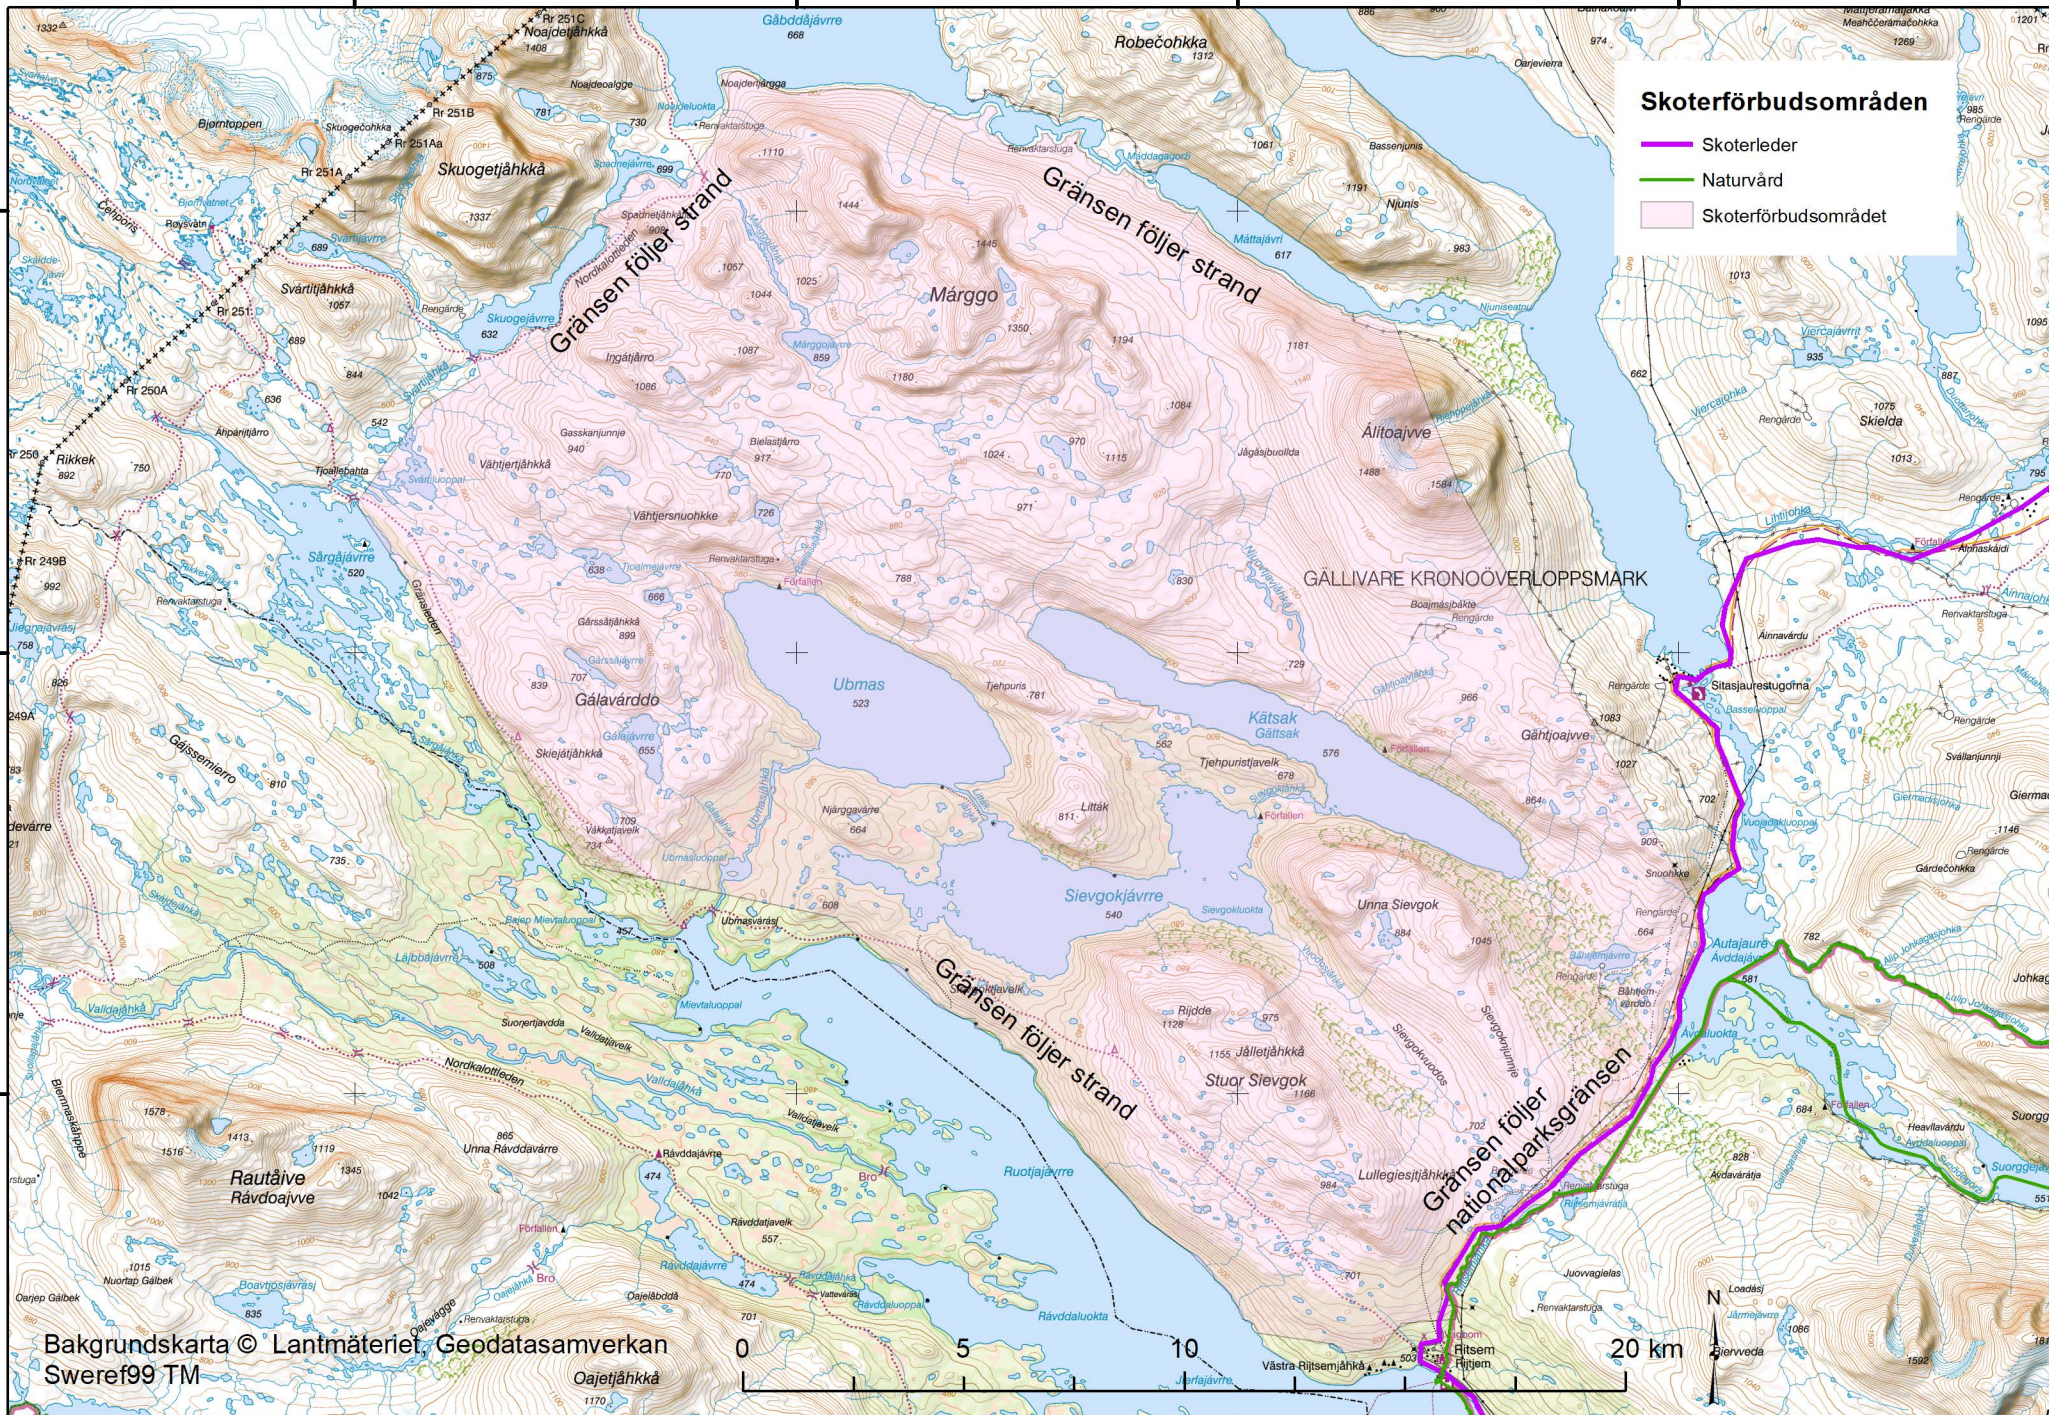

7520000

7520000

Skoterförbudsområden

-  Skoterleder
-  Naturvård
-  Skoterförbudsområdet

Bakgrundskarta © Lantmäteriet, Geodatasamverkan
Sweref99 TM

580000

590000

600000