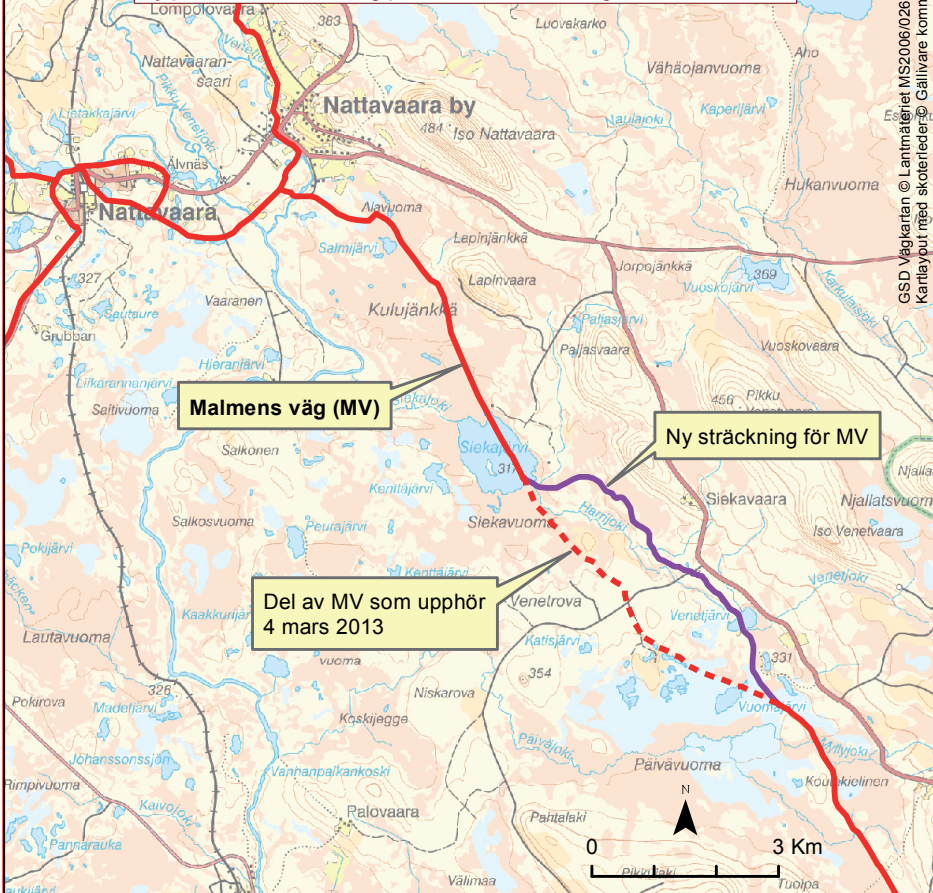

Ny permanent sträckning på del av Malmens väg fr.o.m 2013-03-04

# KUNGÖRELSE

Ny permanent sträckning på del av Malmens väg, söder om Nattavaara mellan Siekäjärvi och Vuomajärvi träder i kraft 2013-03-04.