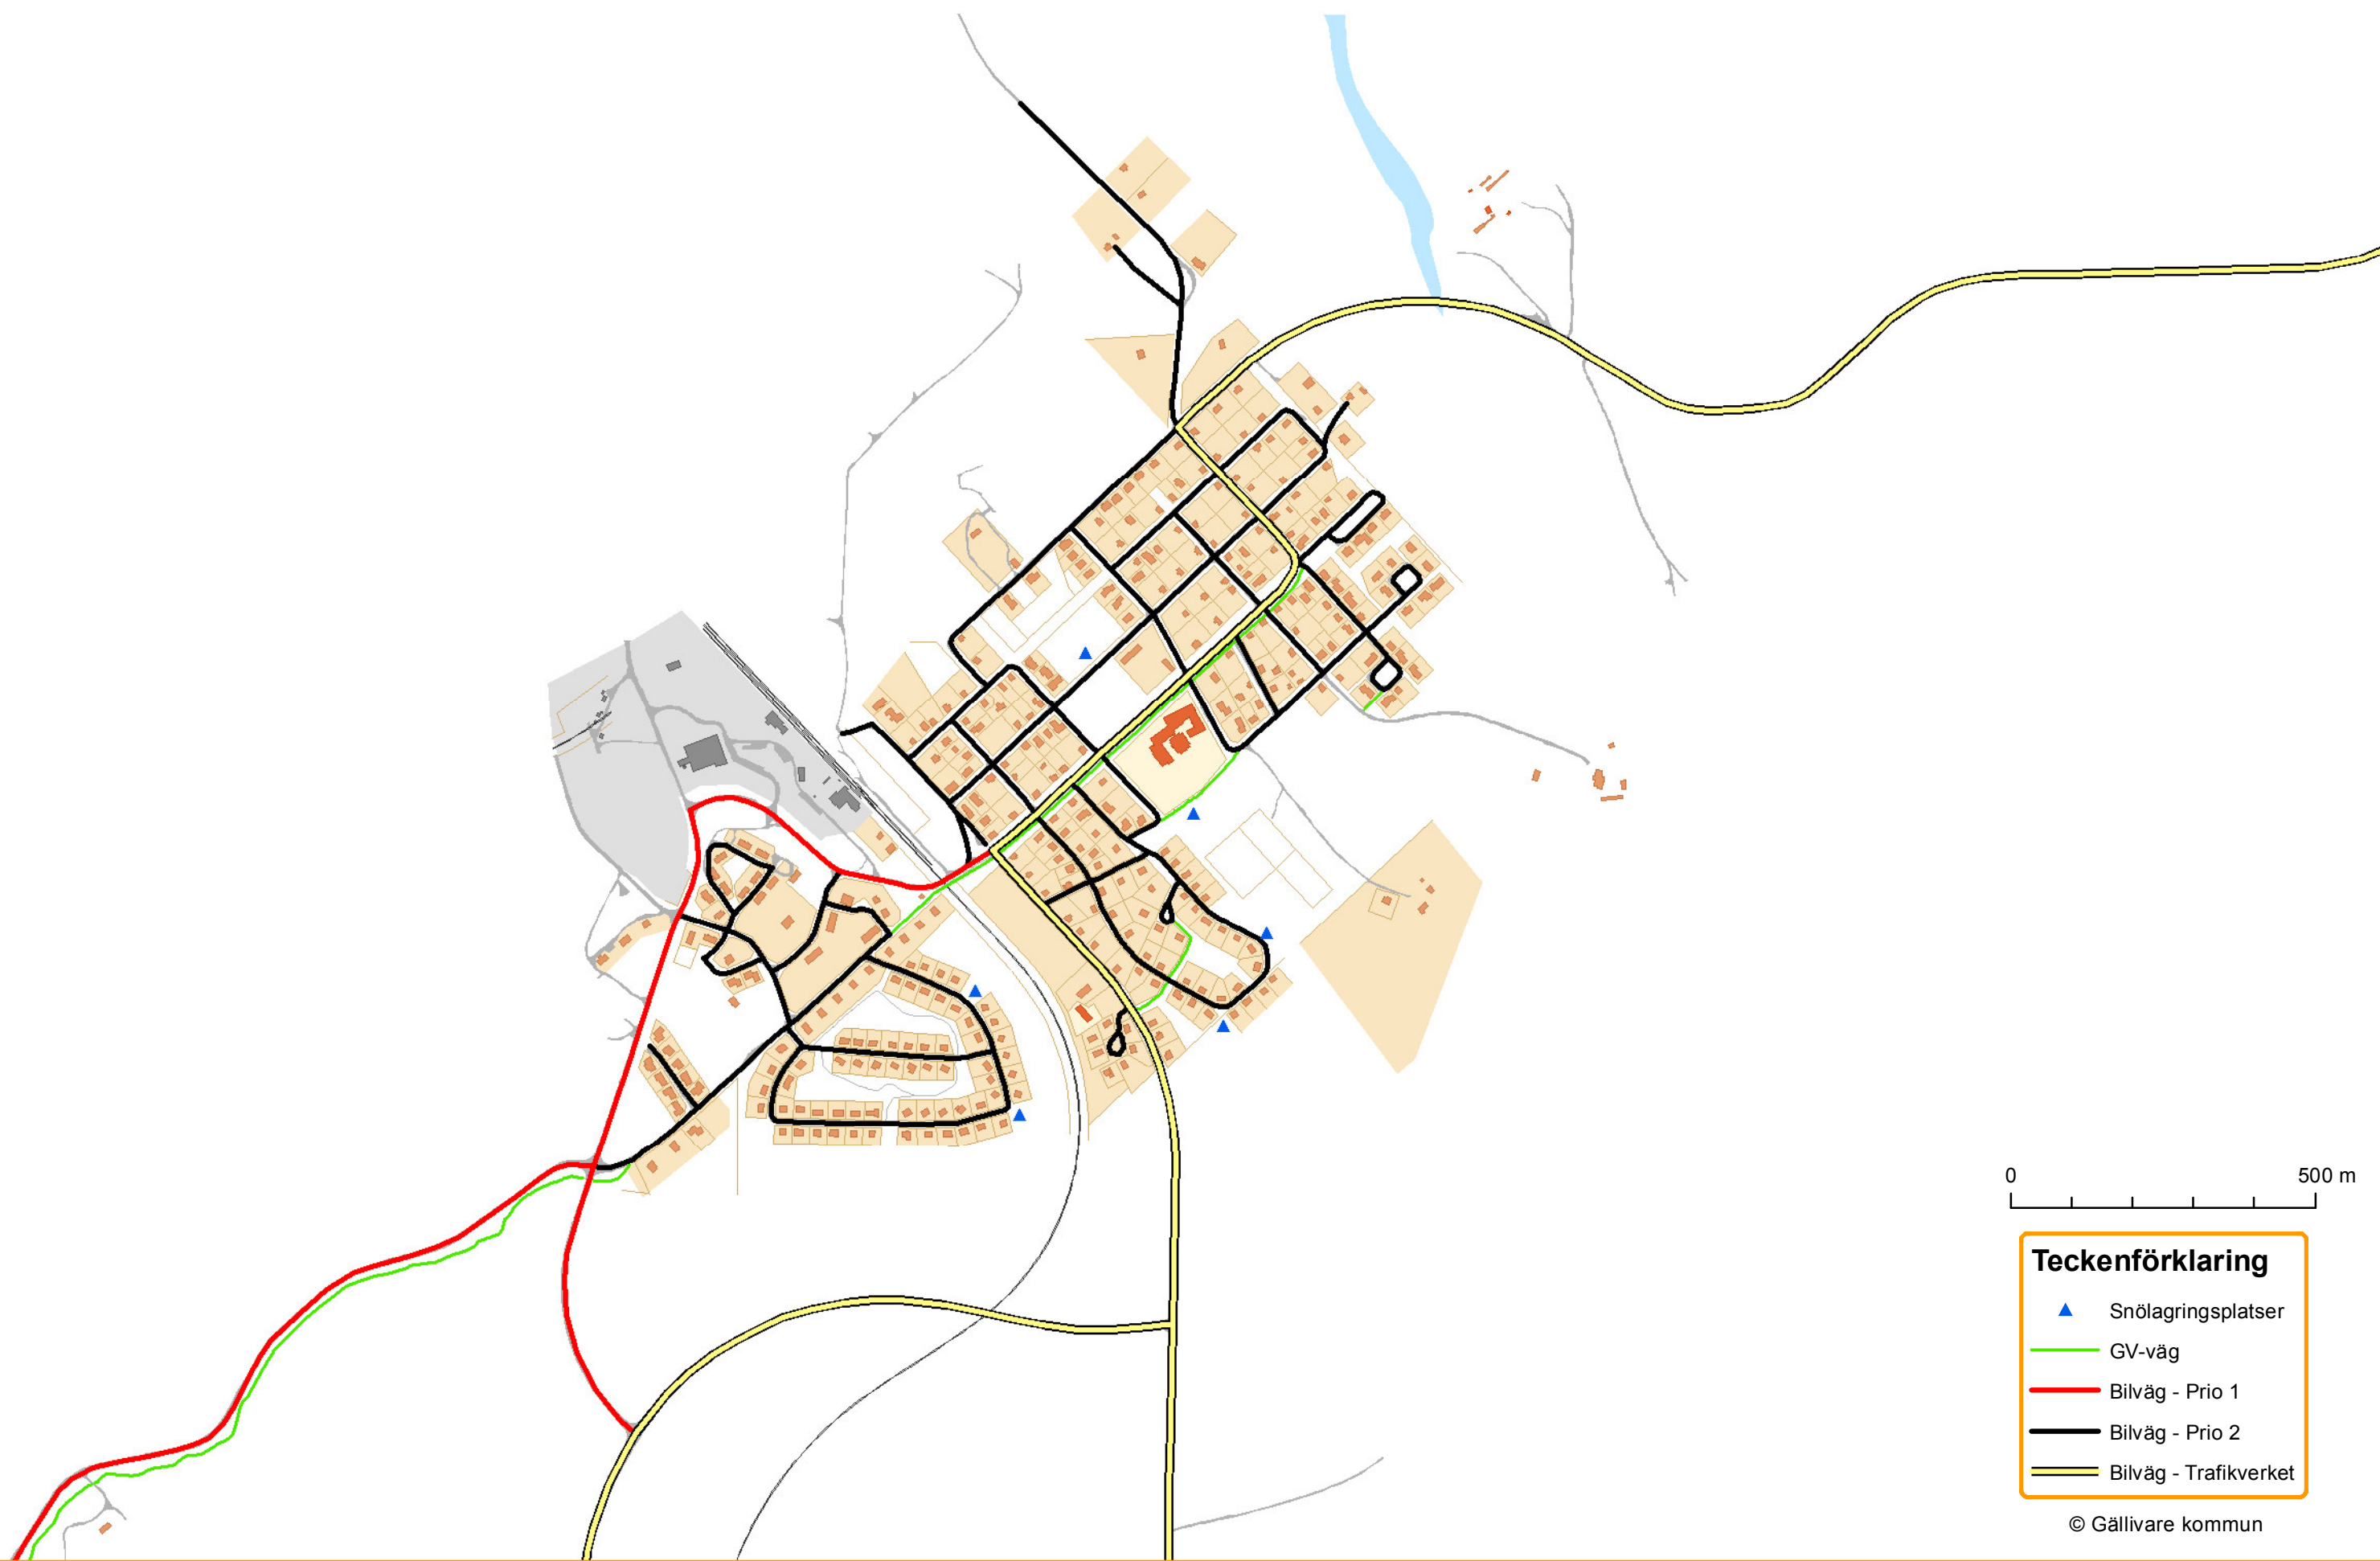

# Snöröjning i Koskullskulle

0 500 m

- Teckenförklaring**
- ▲ Snölagringsplatser
  - GV-väg
  - Bilväg - Prio 1
  - Bilväg - Prio 2
  - Bilväg - Trafikverket