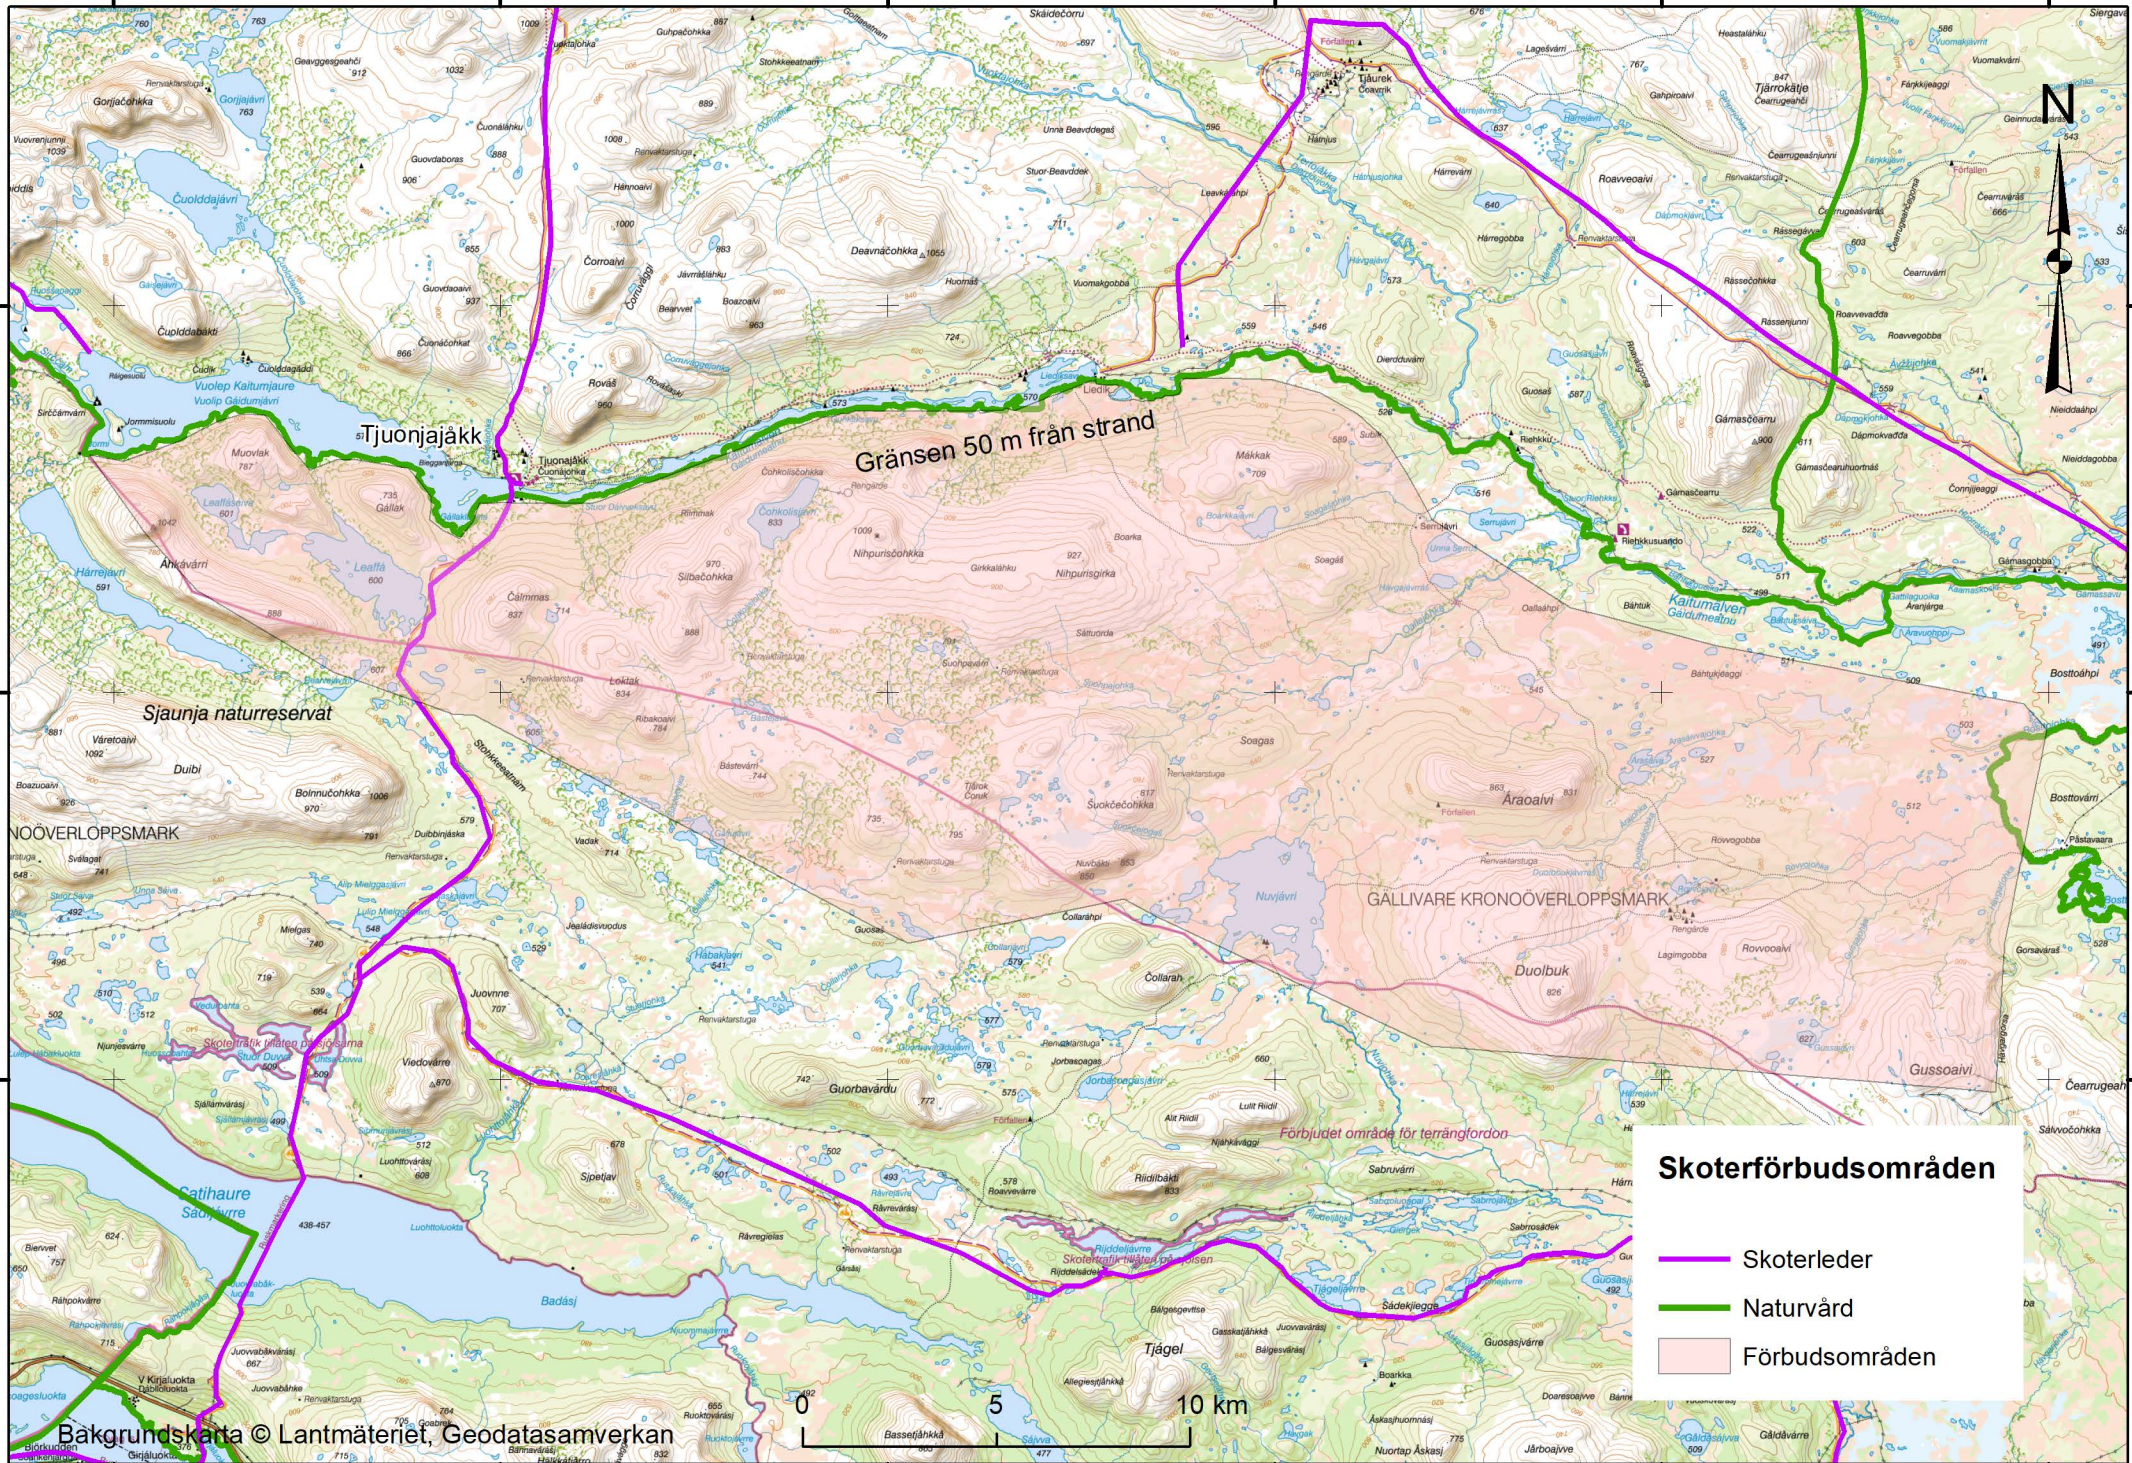

660000 670000 680000 690000 700000 710000

7510000

7510000

7500000

7500000

7490000

7490000

Gränsen 50 m från strand

Skoterförbudsområden

- Skoterleder
- Naturvård
- Förbudsområden