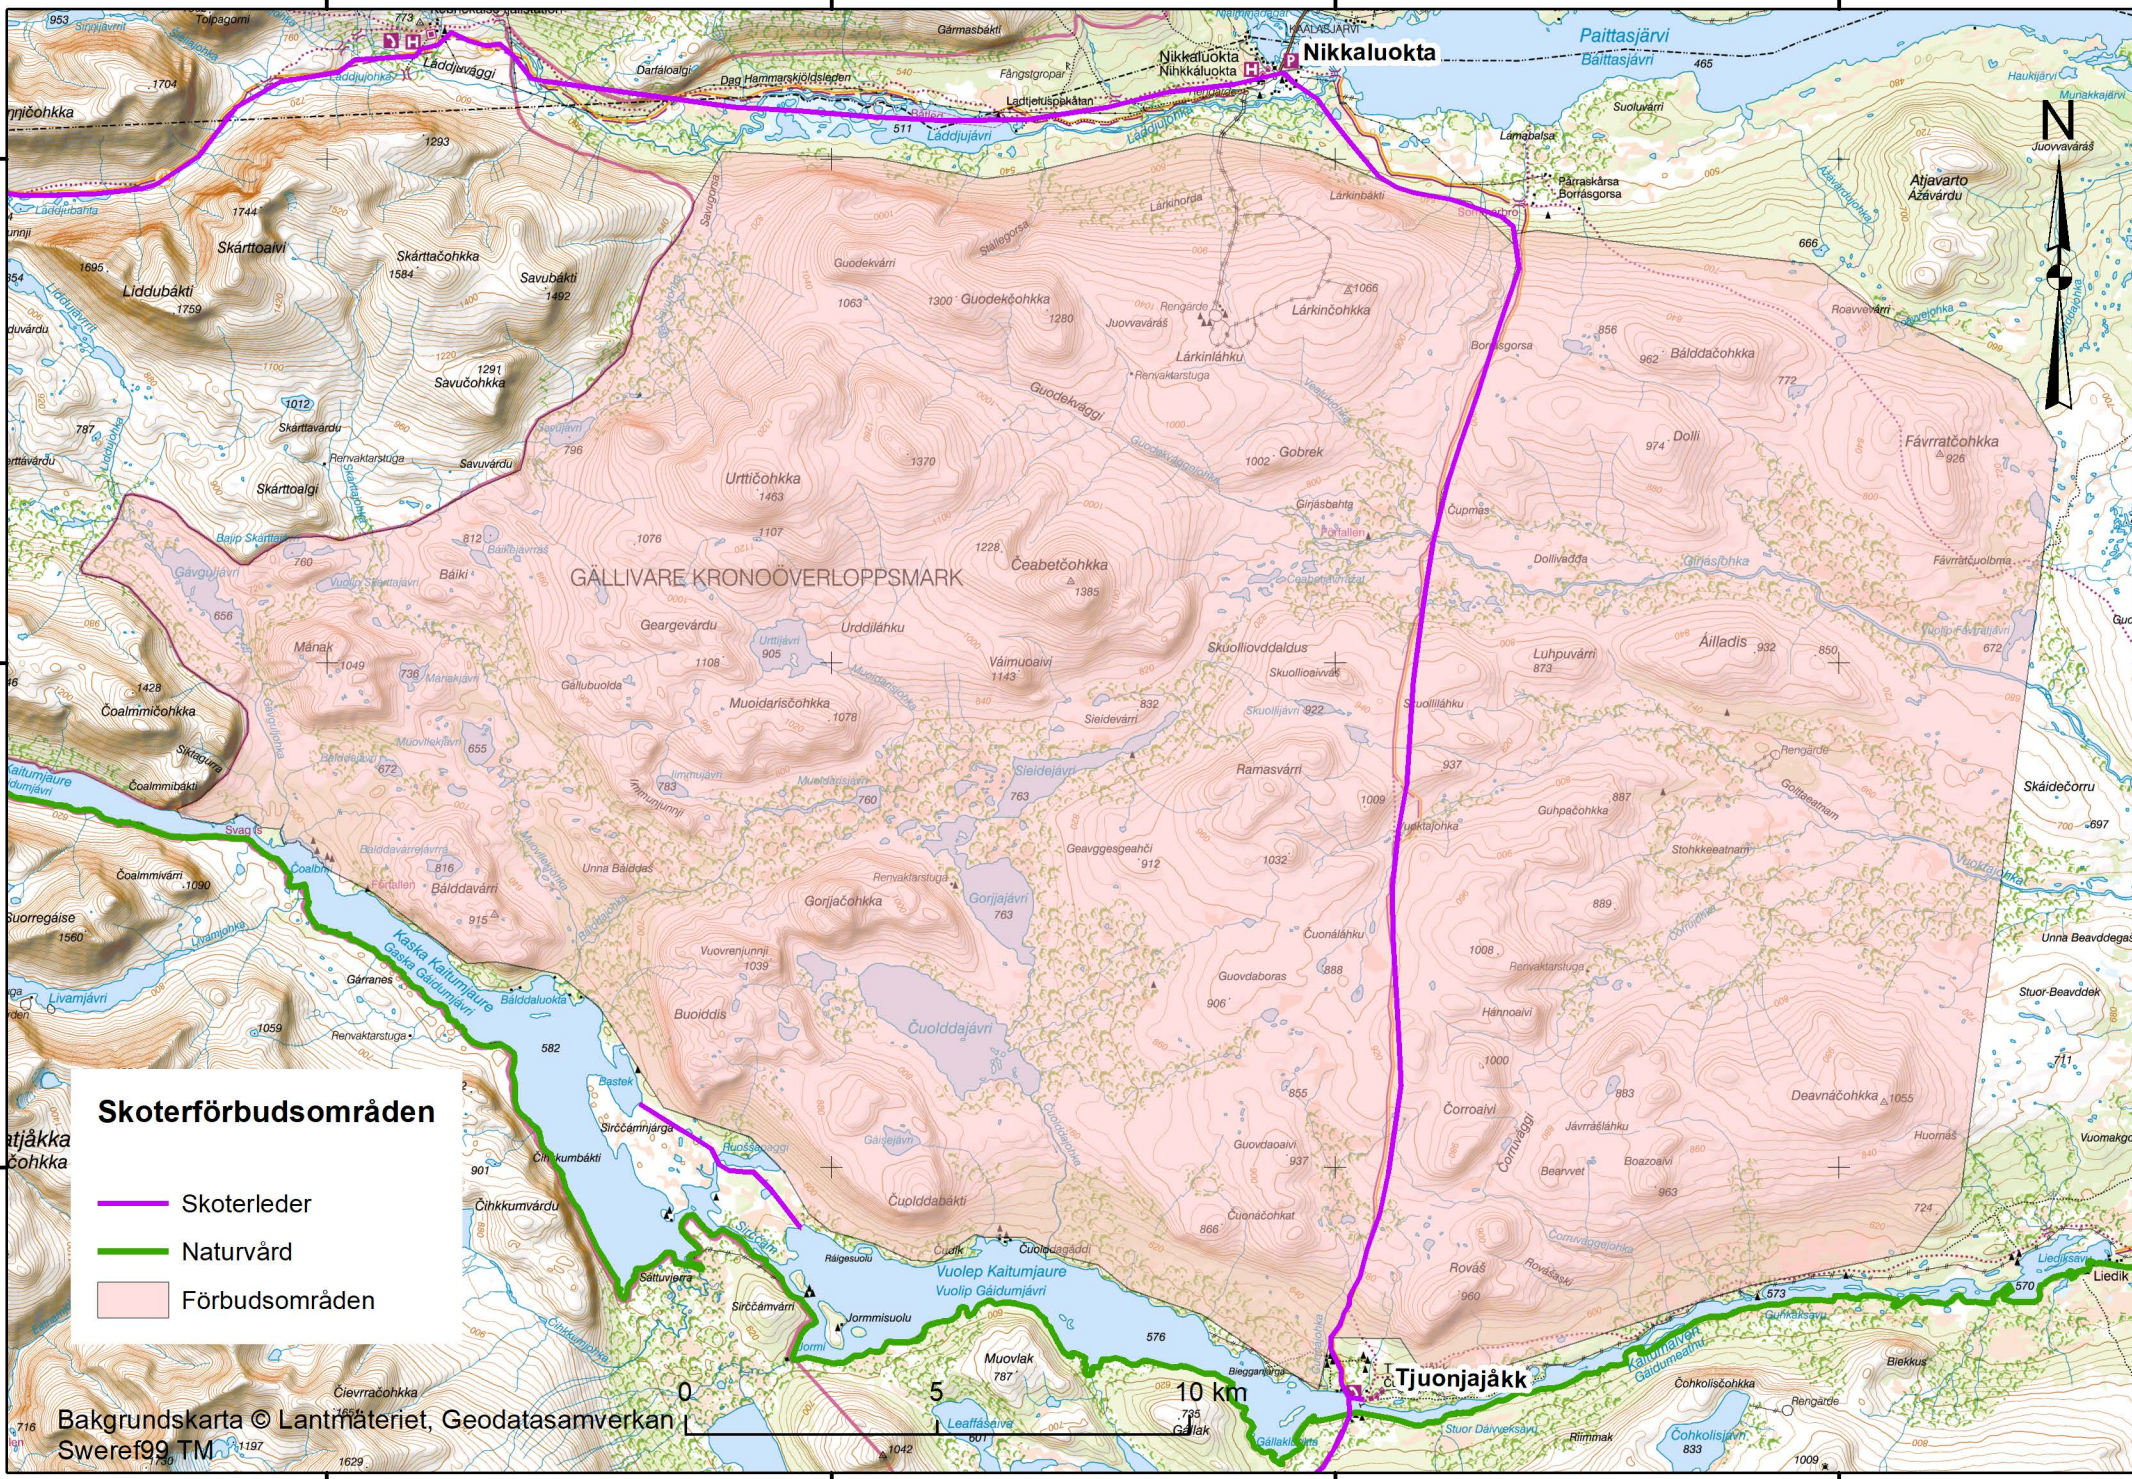

7510000

7510000

650000

660000

670000

680000

**Skoterförbudsområden**

- Skoterleder
- Naturvård
- Förbudsområden

Bakgrundskarta © Lantmäteriet, Geodatasamverkan  
Sweref99 TM

0 5 10 km

Tjuonjåkk