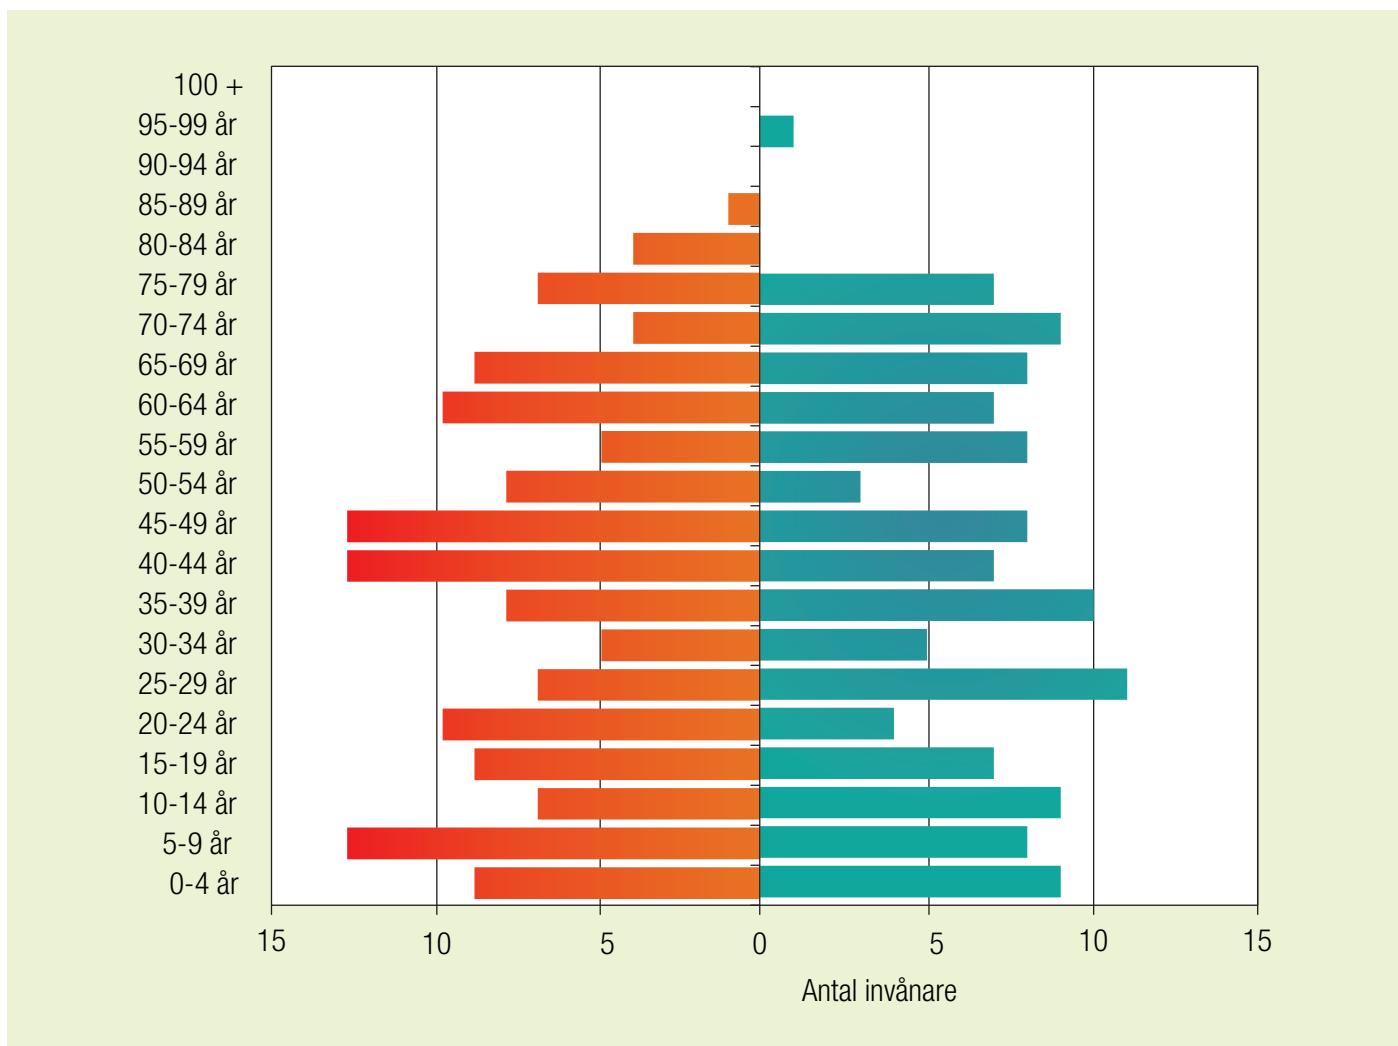

Kvinnor
Total **332**

Fjällvärlden

Totalt: **123 inv.**
Medelålder: **49,2**

Män
Total **67**

Kvinnor
Total **56**

Hakkasbygden

Totalt: **718 inv.**
Medelålder: **51,2**

Män
Total **417**

Kvinnor
Total **301**

Nattavaarabygden

Totalt: **340 inv.**
Medelålder: **56,7**

Män
Total **191**

Kvinnor
Total **149**

Soutujärvibygd

Totalt: **471 inv.**
Medelålder: **51,3**

Män
Total **270**

Kvinnor
Total **201**

Tjautjasbygden

Totalt: **263 inv.**
Medelålder: **39**

Män
Total **142**

Kvinnor
Total **121**

Ullattibygden

Totalt: **228 inv.**
Medelålder: **54**

Män
Total **130**