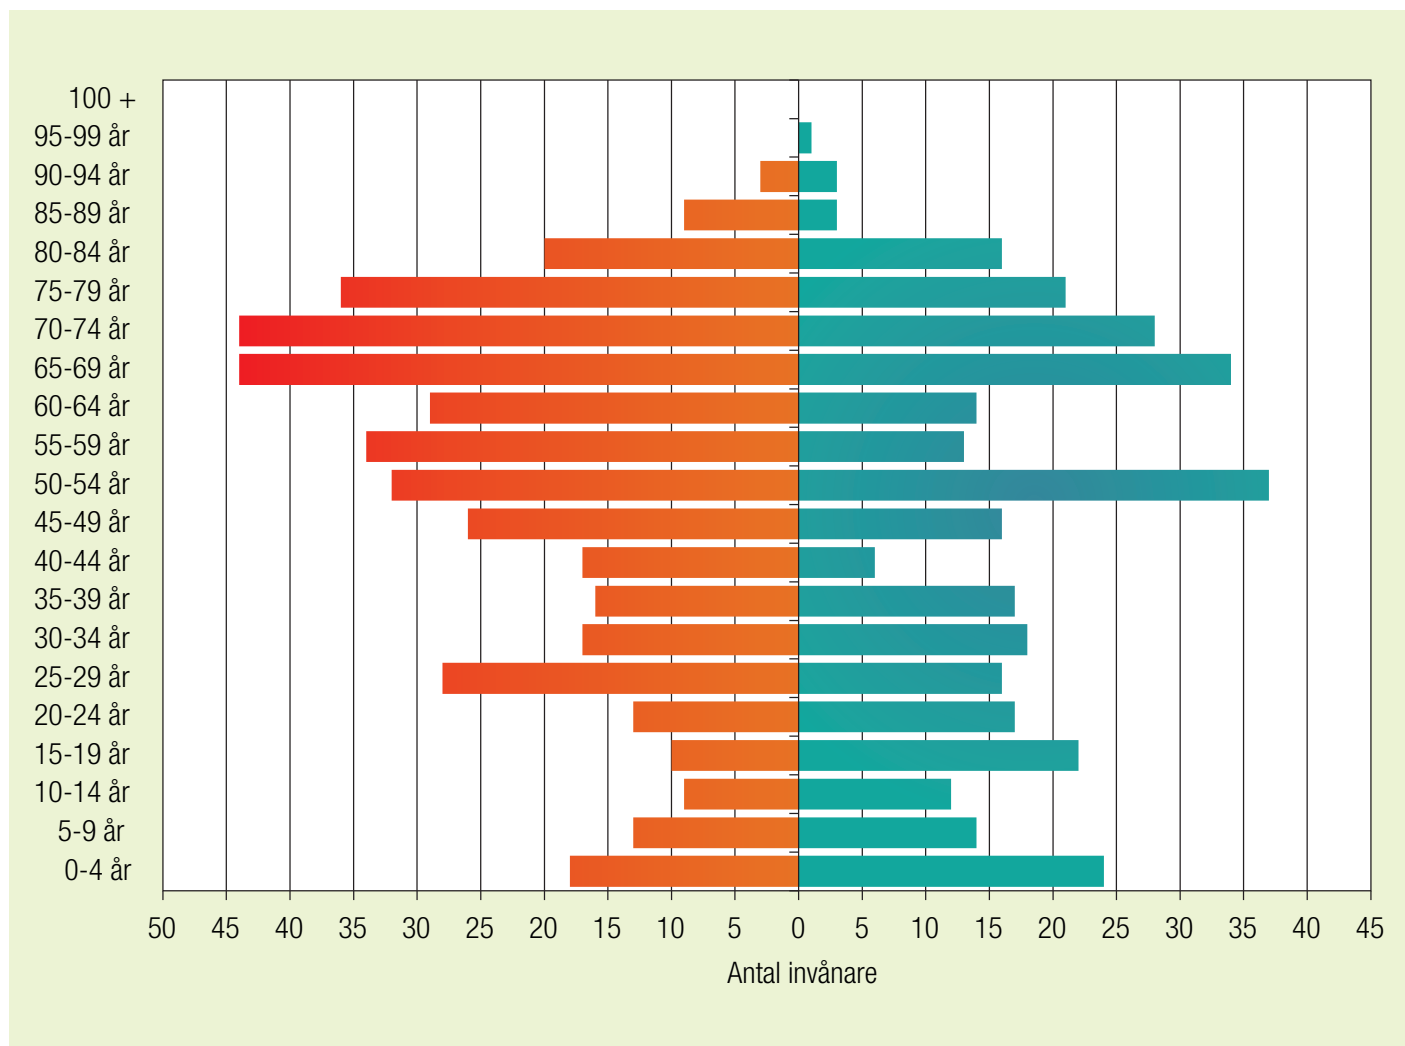

GÄLLIVARE-

Bygdernas befolkning 2017

Dokkas- och Leipojärvi
Fjällvärlden
Hakkas
Nattavaara
Soutujärvi
Tjautjas
Ullatti

Dokkas- och Leipojärvibygden

Totalt: **750 inv.**
Medelålder: **48,8**

Män
Total **418**

Kvinnor
Total **332**

Fjällvärlden

Totalt: **123 inv.**
Medelålder: **49,2**

Män
Total **67**

Kvinnor
Total **56**

Hakkasbygden

Totalt: **718 inv.**
Medelålder: **51,2**

Män
Total **417**