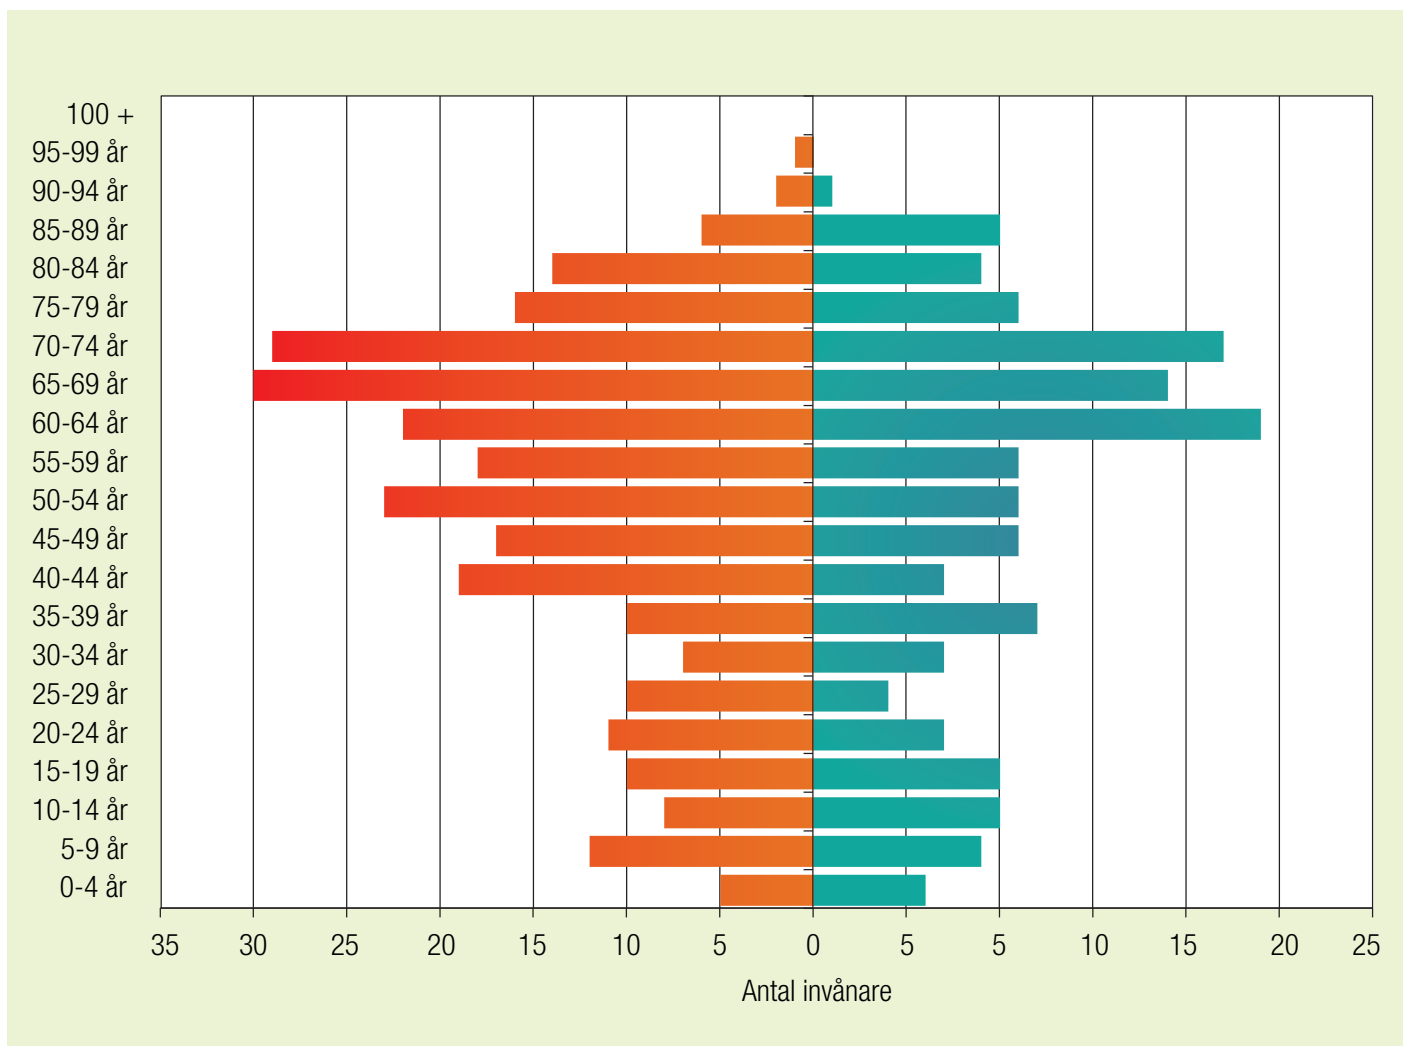

Kvinnor
Total **332**

Fjällvärlden

Totalt: **123 inv.**
Medelålder: **49,2**

Män
Total **67**

Kvinnor
Total **56**

Hakkasbygden

Totalt: **718 inv.**
Medelålder: **51,2**

Män
Total **417**

Kvinnor
Total **301**

Nattavaarabygden

Totalt: **340 inv.**
Medelålder: **56,7**

Män
Total **191**

Kvinnor
Total **149**

Soutujärvibygd

Totalt: **471 inv.**
Medelålder: **51,3**

Män
Total **270**

Kvinnor
Total **201**

Tjautjasbygden

Totalt: **263 inv.**
Medelålder: **39**

Män
Total **142**

Kvinnor
Total **121**

Ullattibygden

Totalt: **228 inv.**
Medelålder: **54**

Män
Total **130**