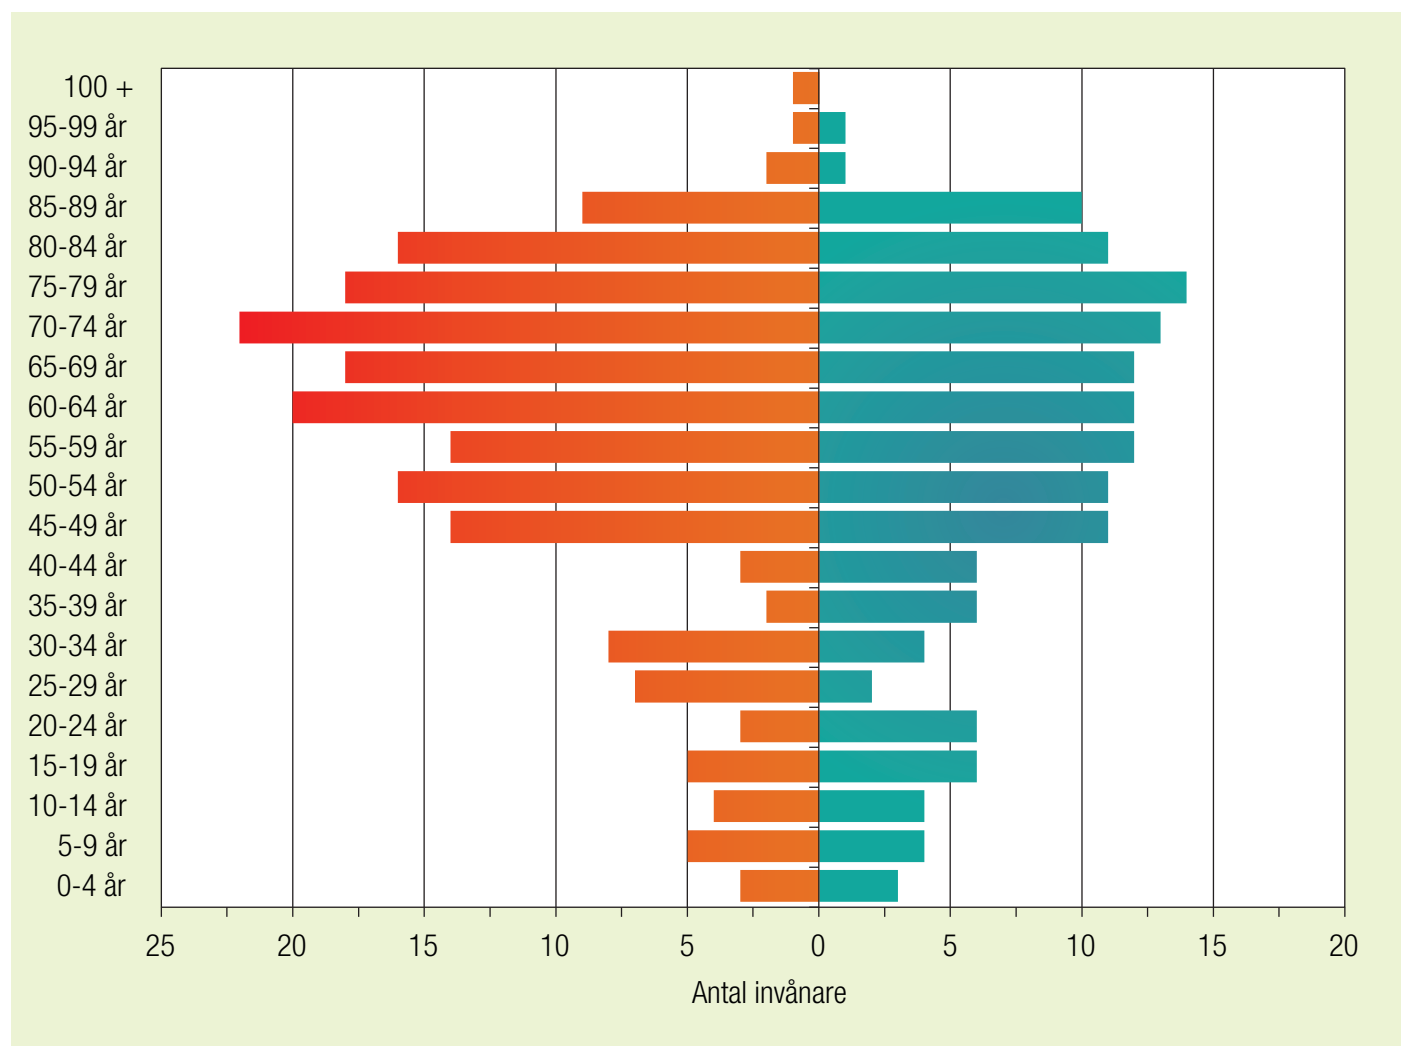

GÄLLIVARE-

Bygdernas befolkning 2017

Dokkas- och Leipojärvi
Fjällvärlden
Hakkas
Nattavaara
Soutujärvi
Tjautjas
Ullatti

Dokkas- och Leipojärvibygden

Totalt: **750 inv.**
Medelålder: **48,8**

Män
Total **418**

Kvinnor
Total **332**

Fjällvärlden

Totalt: **123 inv.**
Medelålder: **49,2**

Män
Total **67**

Kvinnor
Total **56**

Hakkasbygden

Totalt: **718 inv.**
Medelålder: **51,2**

Män
Total **417**

Kvinnor
Total **301**

Nattavaarabygden

Totalt: **340 inv.**
Medelålder: **56,7**

Män
Total **191**

Kvinnor
Total **149**

Soutujärvibygd

Totalt: **471 inv.**
Medelålder: **51,3**

Män
Total **270**