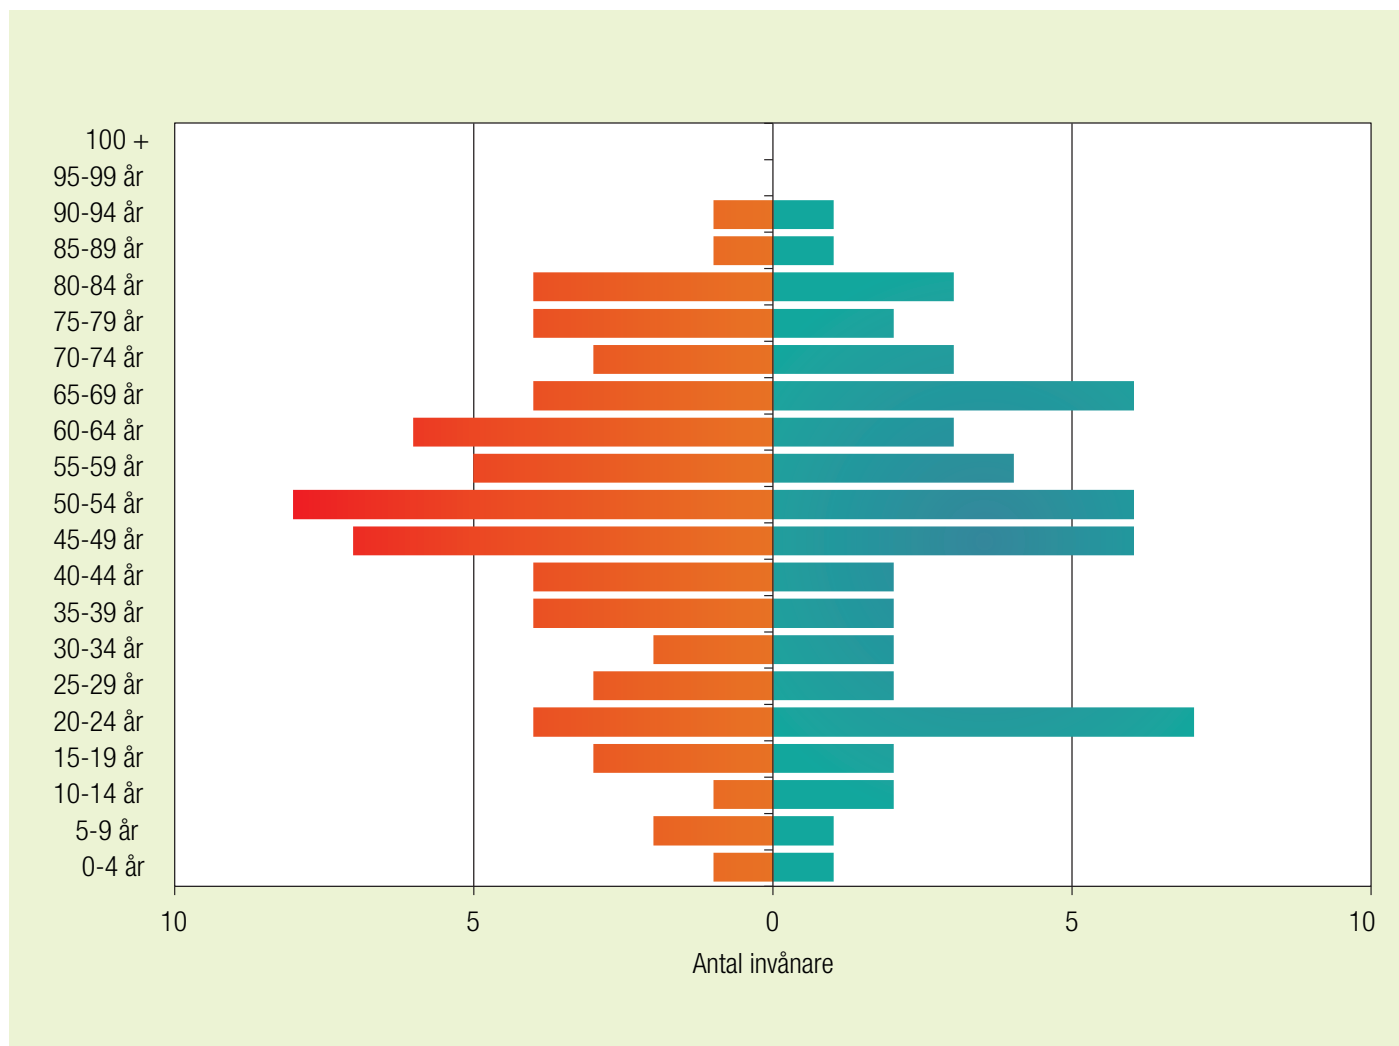

GÄLLIVARE-

Bygdernas befolkning 2017

Dokkas- och Leipojärvi
Fjällvärlden
Hakkas
Nattavaara
Soutujärvi
Tjautjas
Ullatti

Dokkas- och Leipojärvibygden

Totalt: **750 inv.**
Medelålder: **48,8**

Män
Total **418**

Kvinnor
Total **332**

Fjällvärlden

Totalt: **123 inv.**
Medelålder: **49,2**

Män
Total **67**

Kvinnor
Total **56**

Hakkasbygden

Totalt: **718 inv.**
Medelålder: **51,2**

Män
Total **417**