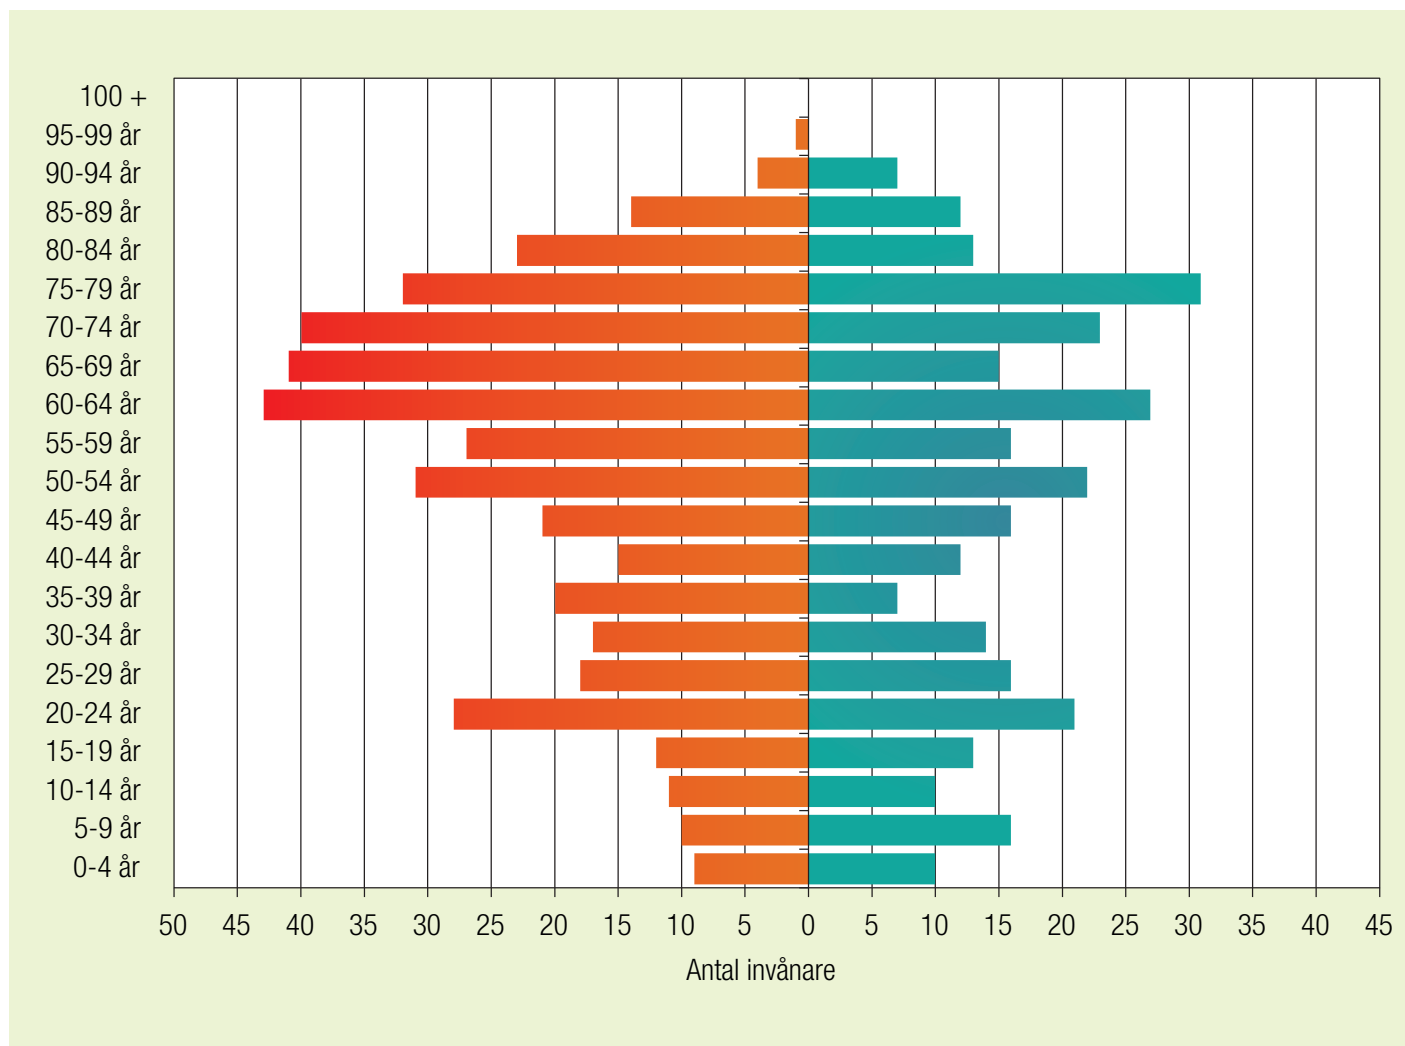

Kvinnor
Total **332**

Fjällvärlden

Totalt: **123 inv.**
Medelålder: **49,2**

Män
Total **67**

Kvinnor
Total **56**

Hakkasbygden

Totalt: **718 inv.**
Medelålder: **51,2**

Män
Total **417**

Kvinnor
Total **301**

Nattavaarabygden

Totalt: **340 inv.**
Medelålder: **56,7**

Män
Total **191**

Kvinnor
Total **149**

Soutujärvibygd

Totalt: **471 inv.**
Medelålder: **51,3**

Män
Total **270**