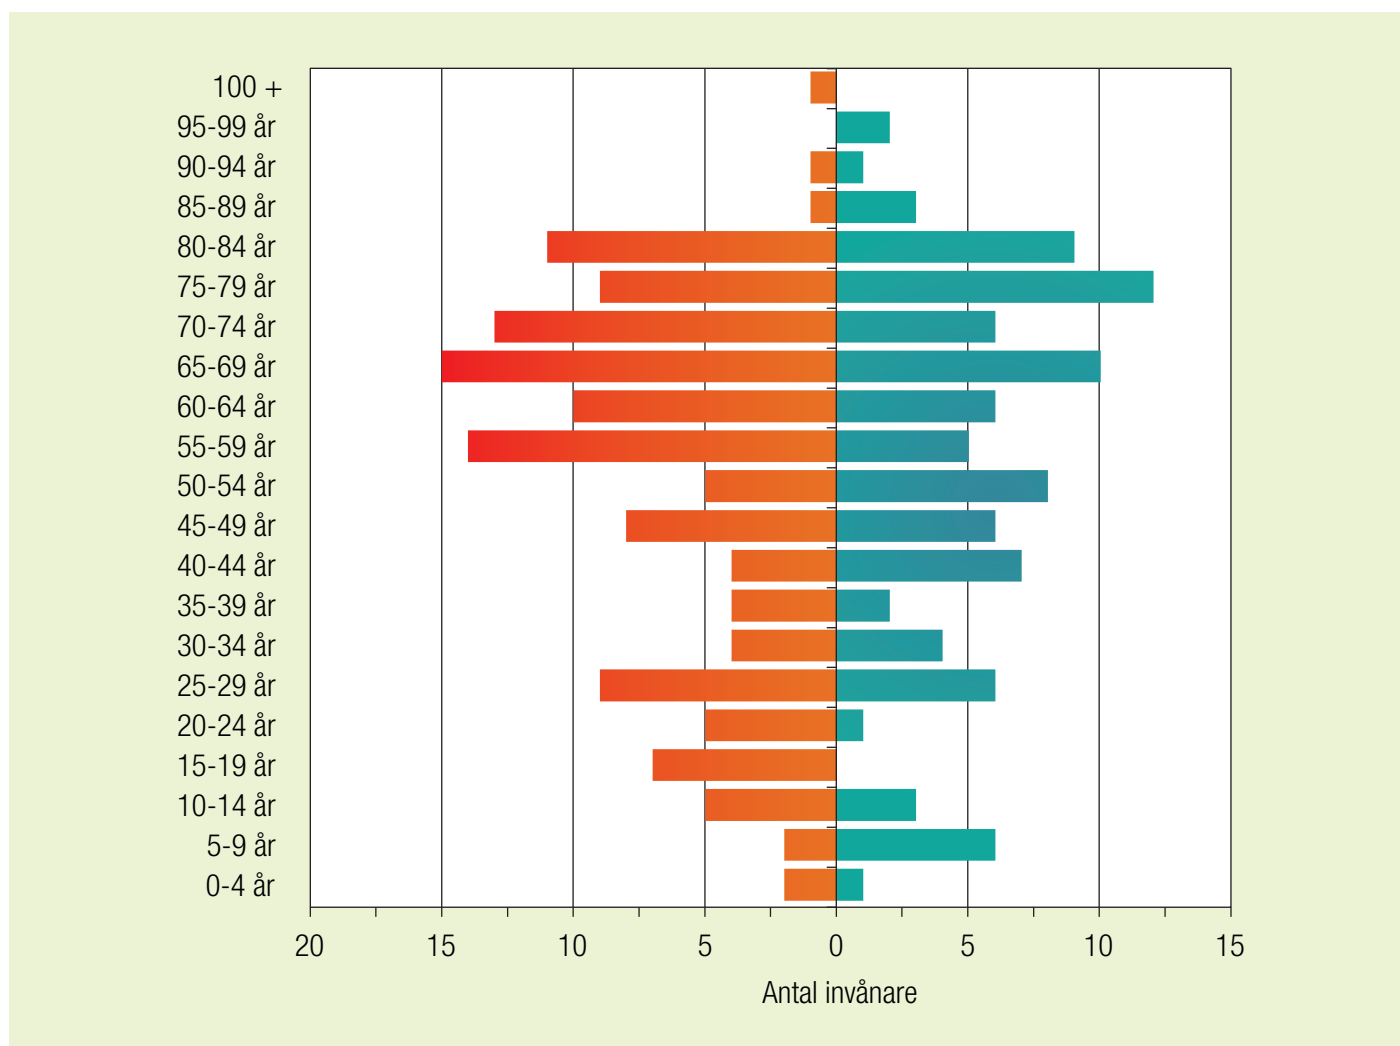

Kvinnor
Total **301**

Nattavaarabygden

Totalt: **340 inv.**
Medelålder: **56,7**

Män
Total **191**

Kvinnor
Total **149**

Soutujärvibygd

Totalt: **471 inv.**
Medelålder: **51,3**

Män
Total **270**

Kvinnor
Total **201**

Tjautjasbygden

Totalt: **263 inv.**
Medelålder: **39**

Män
Total **142**

Kvinnor
Total **121**

Ullattibygden

Totalt: **228 inv.**
Medelålder: **54**

Män
Total **130**

Kvinnor
Total **98**